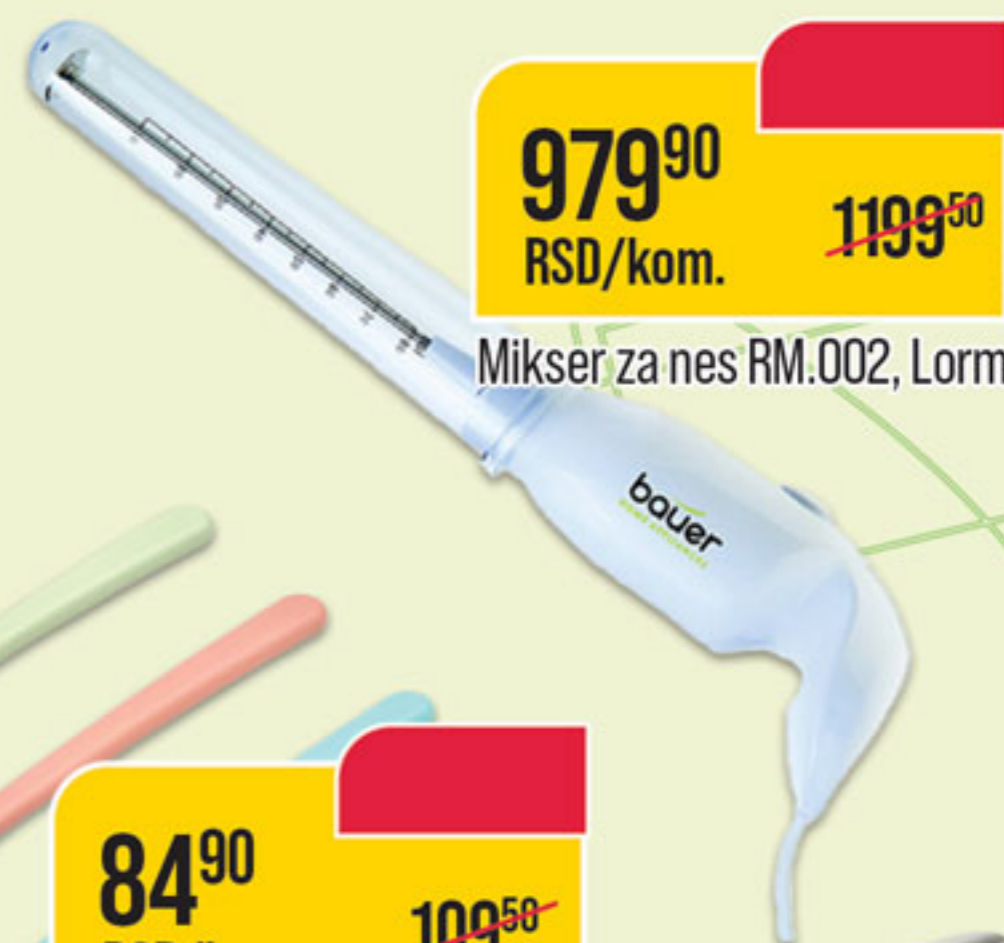

979⁹⁰
RSD/kom. ~~1199⁵⁰~~

Mikser za nes RM.002, Lorme